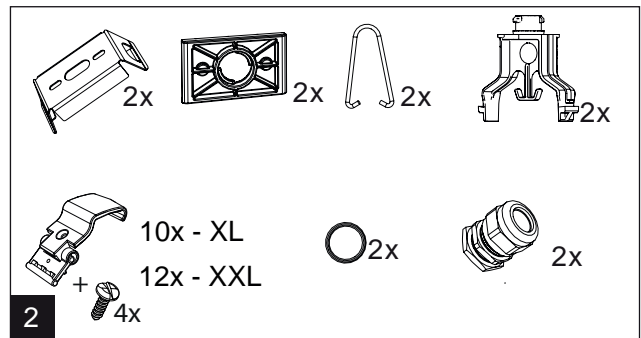

# Custa65 LED

IP65

230V  
50Hz

**LED insats och drivdon i denna armatur skall endast ersättas av tillverkaren, dess serviceagent eller liknande kvalificerad person!**

Installation får endast utföras av auktoriserad person och enligt monteringsanvisningarna. All annan form av installation betraktas som olämplig. Sörj för att monteringsytan är plan för god installation och belysnings- prestanda. Se alltid till att armaturen är urkopplad från elnätet före installationen. Använd inte armaturen om den är skadad eller om dess strömkabel är skadad. Endast fuktig mikrofiberduk får användas vid rengöring. Vi förbehåller oss rätten att göra tekniska förändringar utan förvarning. Armaturen eller delar av den måste återvinnas korrekt.