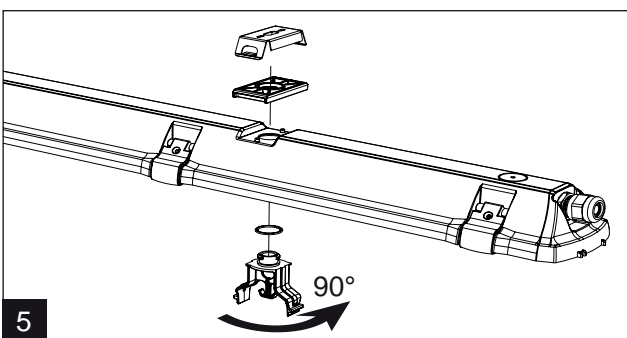

# Custa65 LED

IP65

230V  
50Hz

**LED insats och drivdon i denna armatur skall endast ersättas av tillverkaren, dess serviceagent eller liknande kvalificerad person!**

Installation får endast utföras av auktoriserad person och enligt monteringsanvisningarna. All annan form av installation betraktas som olämplig. Sörj för att monteringsytan är plan för god installation och belysnings- prestanda. Se alltid till att armaturen är urkopplad från elnätet före installationen. Använd inte armaturen om den är skadad eller om dess strömkabel är skadad. Endast fuktig mikrofiberduk får användas vid rengöring. Vi förbehåller oss rätten att göra tekniska förändringar utan förvarning. Armaturen eller delar av den måste återvinnas korrekt.