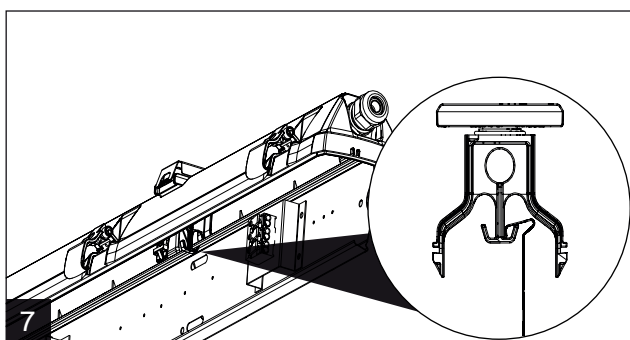

# Custa65 LED

IP65

230V  
50Hz

**LED insats och drivdon i denna armatur skall endast ersättas av tillverkaren, dess serviceagent eller liknande kvalificerad person!**

Installation får endast utföras av auktoriserad person och enligt monteringsanvisningarna. All annan form av installation betraktas som olämplig. Sörj för att monteringsytan är plan för god installation och belysnings- prestanda. Se alltid till att armaturen är urkopplad från elnätet före installationen. Använd inte armaturen om den är skadad eller om dess strömkabel är skadad. Endast fuktig mikrofiberduk får användas vid rengöring. Vi förbehåller oss rätten att göra tekniska förändringar utan förvarning. Armaturen eller delar av den måste återvinnas korrekt.