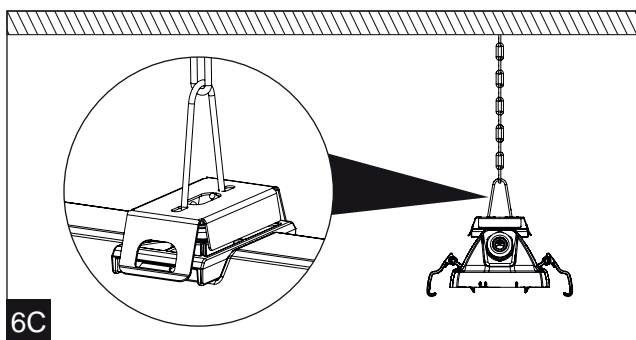

# Custa65 LED

IP65

230V  
50Hz

**LED insats och drivdon i denna armatur skall endast ersättas av tillverkaren, dess serviceagent eller liknande kvalificerad person!**

Installation får endast utföras av auktoriserad person och enligt monteringsanvisningarna. All annan form av installation betraktas som olämplig. Sörj för att monteringsytan är plan för god installation och belysnings- prestanda. Se alltid till att armaturen är urkopplad från elnätet före installationen. Använd inte armaturen om den är skadad eller om dess strömkabel är skadad. Endast fuktig mikrofiberduk får användas vid rengöring. Vi förbehåller oss rätten att göra tekniska förändringar utan förvarning. Armaturen eller delar av den måste återvinnas korrekt.