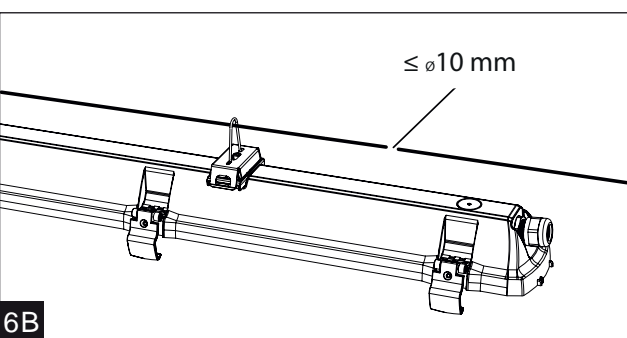

# Custa65 LED

IP65

230V  
50Hz

**LED insats och drivdon i denna armatur skall endast ersättas av tillverkaren, dess serviceagent eller liknande kvalificerad person!**

Installation får endast utföras av auktoriserad person och enligt monteringsanvisningarna. All annan form av installation betraktas som olämplig. Sörj för att monteringsytan är plan för god installation och belysnings- prestanda. Se alltid till att armaturen är urkopplad från elnätet före installationen. Använd inte armaturen om den är skadad eller om dess strömkabel är skadad. Endast fuktig mikrofiberduk får användas vid rengöring. Vi förbehåller oss rätten att göra tekniska förändringar utan förvarning. Armaturen eller delar av den måste återvinnas korrekt.