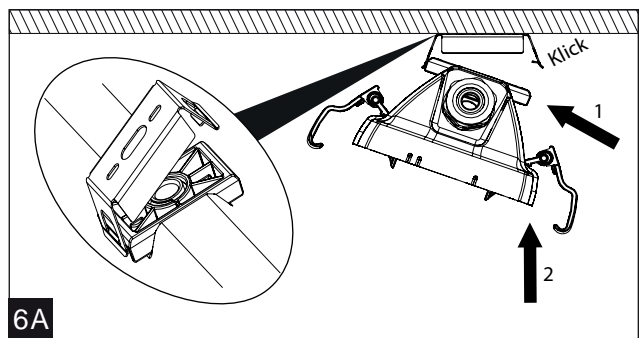

# Custa65 LED

IP65

230V  
50Hz

**LED insats och drivdon i denna armatur skall endast ersättas av tillverkaren, dess serviceagent eller liknande kvalificerad person!**

Installation får endast utföras av auktoriserad person och enligt monteringsanvisningarna. All annan form av installation betraktas som olämplig. Sörj för att monteringsytan är plan för god installation och belysnings- prestanda. Se alltid till att armaturen är urkopplad från elnätet före installationen. Använd inte armaturen om den är skadad eller om dess strömkabel är skadad. Endast fuktig mikrofiberduk får användas vid rengöring. Vi förbehåller oss rätten att göra tekniska förändringar utan förvarning. Armaturen eller delar av den måste återvinnas korrekt.