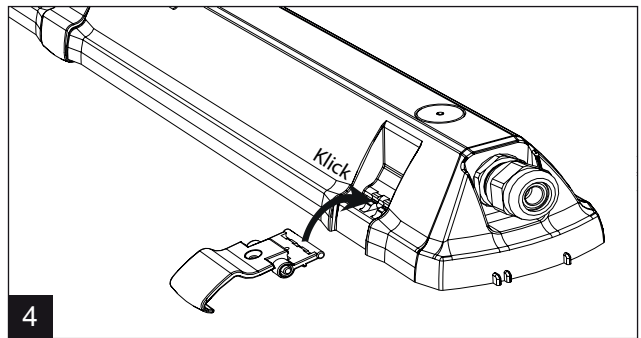

# Custa65 LED

IP65

230V  
50Hz

**LED insats och drivdon i denna armatur skall endast ersättas av tillverkaren, dess serviceagent eller liknande kvalificerad person!**

Installation får endast utföras av auktoriserad person och enligt monteringsanvisningarna. All annan form av installation betraktas som olämplig. Sörj för att monteringsytan är plan för god installation och belysnings- prestanda. Se alltid till att armaturen är urkopplad från elnätet före installationen. Använd inte armaturen om den är skadad eller om dess strömkabel är skadad. Endast fuktig mikrofiberduk får användas vid rengöring. Vi förbehåller oss rätten att göra tekniska förändringar utan förvarning. Armaturen eller delar av den måste återvinnas korrekt.