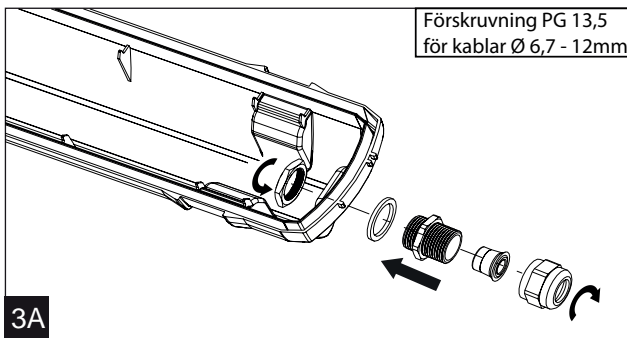

# Custa65 LED

IP65

230V  
50Hz

**LED insats och drivdon i denna armatur skall endast ersättas av tillverkaren, dess serviceagent eller liknande kvalificerad person!**

Installation får endast utföras av auktoriserad person och enligt monteringsanvisningarna. All annan form av installation betraktas som olämplig. Sörj för att monteringsytan är plan för god installation och belysnings- prestanda. Se alltid till att armaturen är urkopplad från elnätet före installationen. Använd inte armaturen om den är skadad eller om dess strömkabel är skadad. Endast fuktig mikrofiberduk får användas vid rengöring. Vi förbehåller oss rätten att göra tekniska förändringar utan förvarning. Armaturen eller delar av den måste återvinnas korrekt.