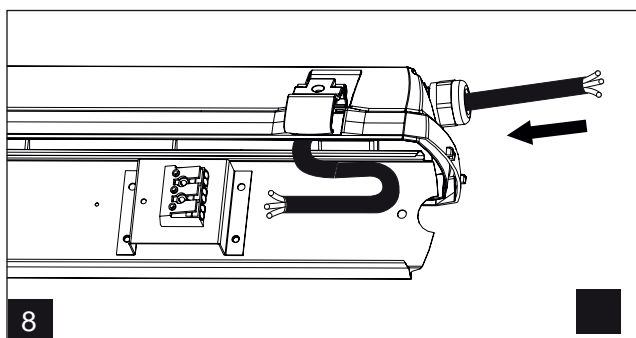

# Custa65 LED

IP65

230V  
50Hz

**LED insats och drivdon i denna armatur skall endast ersättas av tillverkaren, dess serviceagent eller liknande kvalificerad person!**

Installation får endast utföras av auktoriserad person och enligt monteringsanvisningarna. All annan form av installation betraktas som olämplig. Sörj för att monteringsytan är plan för god installation och belysnings- prestanda. Se alltid till att armaturen är urkopplad från elnätet före installationen. Använd inte armaturen om den är skadad eller om dess strömkabel är skadad. Endast fuktig mikrofiberduk får användas vid rengöring. Vi förbehåller oss rätten att göra tekniska förändringar utan förvarning. Armaturen eller delar av den måste återvinnas korrekt.