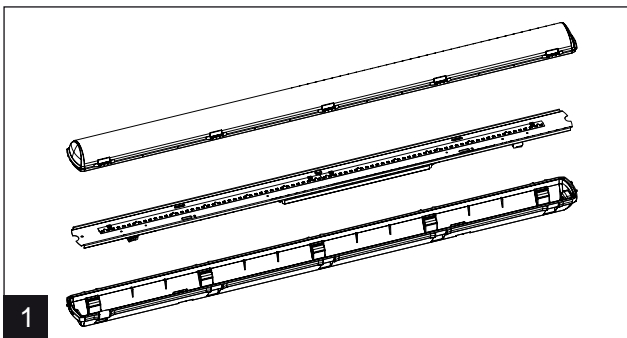

# Custa65 LED

IP65

230V  
50Hz

**LED insats och drivdon i denna armatur skall endast ersättas av tillverkaren, dess serviceagent eller liknande kvalificerad person!**

Installation får endast utföras av auktoriserad person och enligt monteringsanvisningarna. All annan form av installation betraktas som olämplig. Sörj för att monteringsytan är plan för god installation och belysnings- prestanda. Se alltid till att armaturen är urkopplad från elnätet före installationen. Använd inte armaturen om den är skadad eller om dess strömkabel är skadad. Endast fuktig mikrofiberduk får användas vid rengöring. Vi förbehåller oss rätten att göra tekniska förändringar utan förvarning. Armaturen eller delar av den måste återvinnas korrekt.