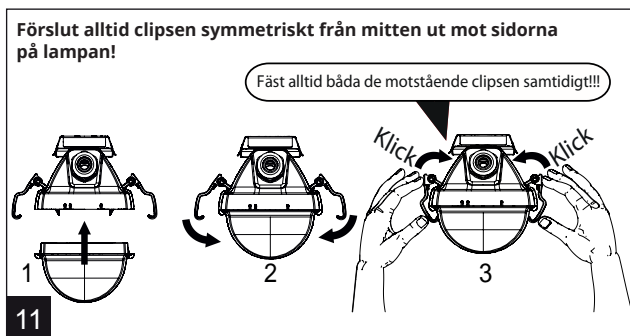

# Custa65 LED

IP65

230V  
50Hz

**LED insats och drivdon i denna armatur skall endast ersättas av tillverkaren, dess serviceagent eller liknande kvalificerad person!**

Installation får endast utföras av auktoriserad person och enligt monteringsanvisningarna. All annan form av installation betraktas som olämplig. Sörj för att monteringsytan är plan för god installation och belysnings- prestanda. Se alltid till att armaturen är urkopplad från elnätet före installationen. Använd inte armaturen om den är skadad eller om dess strömkabel är skadad. Endast fuktig mikrofiberduk får användas vid rengöring. Vi förbehåller oss rätten att göra tekniska förändringar utan förvarning. Armaturen eller delar av den måste återvinnas korrekt.