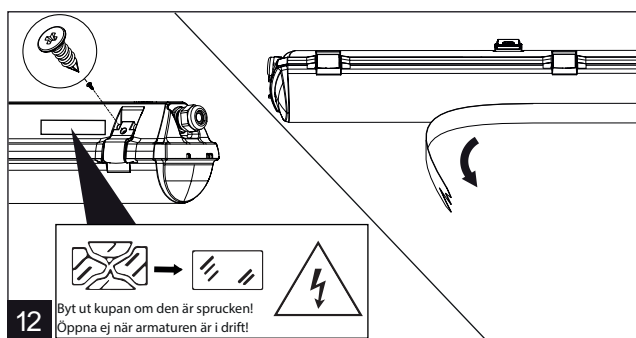

# Custa65 LED

IP65

230V  
50Hz

**LED insats och drivdon i denna armatur skall endast ersättas av tillverkaren, dess serviceagent eller liknande kvalificerad person!**

Installation får endast utföras av auktoriserad person och enligt monteringsanvisningarna. All annan form av installation betraktas som olämplig. Sörj för att monteringsytan är plan för god installation och belysnings- prestanda. Se alltid till att armaturen är urkopplad från elnätet före installationen. Använd inte armaturen om den är skadad eller om dess strömkabel är skadad. Endast fuktig mikrofiberduk får användas vid rengöring. Vi förbehåller oss rätten att göra tekniska förändringar utan förvarning. Armaturen eller delar av den måste återvinnas korrekt.