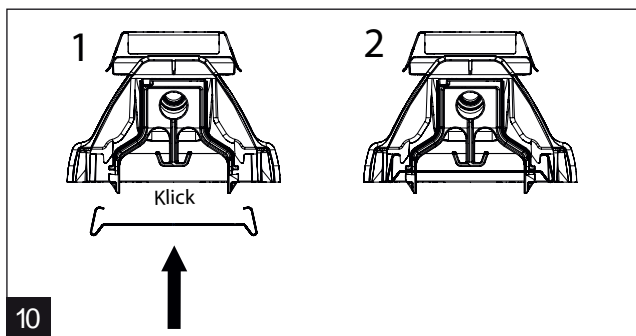

# Custa65 LED

IP65

230V  
50Hz

**LED insats och drivdon i denna armatur skall endast ersättas av tillverkaren, dess serviceagent eller liknande kvalificerad person!**

Installation får endast utföras av auktoriserad person och enligt monteringsanvisningarna. All annan form av installation betraktas som olämplig. Sörj för att monteringsytan är plan för god installation och belysnings- prestanda. Se alltid till att armaturen är urkopplad från elnätet före installationen. Använd inte armaturen om den är skadad eller om dess strömkabel är skadad. Endast fuktig mikrofiberduk får användas vid rengöring. Vi förbehåller oss rätten att göra tekniska förändringar utan förvarning. Armaturen eller delar av den måste återvinnas korrekt.