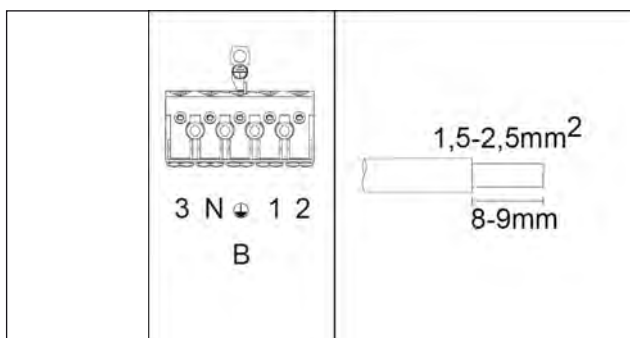

# Custa65 LED

IP65

230V  
50Hz

**LED insats och drivdon i denna armatur skall endast ersättas av tillverkaren, dess serviceagent eller liknande kvalificerad person!**

Installation får endast utföras av auktoriserad person och enligt monteringsanvisningarna. All annan form av installation betraktas som olämplig. Sörj för att monteringsytan är plan för god installation och belysnings- prestanda. Se alltid till att armaturen är urkopplad från elnätet före installationen. Använd inte armaturen om den är skadad eller om dess strömkabel är skadad. Endast fuktig mikrofiberduk får användas vid rengöring. Vi förbehåller oss rätten att göra tekniska förändringar utan förvarning. Armaturen eller delar av den måste återvinnas korrekt.