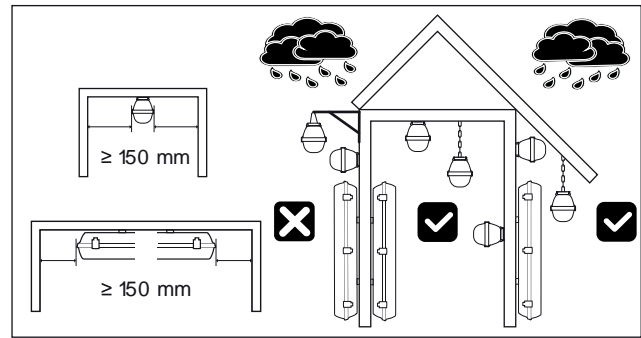

# Custa65 LED

IP65

230V  
50Hz

**LED insats och drivdon i denna armatur skall endast ersättas av tillverkaren, dess serviceagent eller liknande kvalificerad person!**

Installation får endast utföras av auktoriserad person och enligt monteringsanvisningarna. All annan form av installation betraktas som olämplig. Sörj för att monteringsytan är plan för god installation och belysnings- prestanda. Se alltid till att armaturen är urkopplad från elnätet före installationen. Använd inte armaturen om den är skadad eller om dess strömkabel är skadad. Endast fuktig mikrofiberduk får användas vid rengöring. Vi förbehåller oss rätten att göra tekniska förändringar utan förvarning. Armaturen eller delar av den måste återvinnas korrekt.