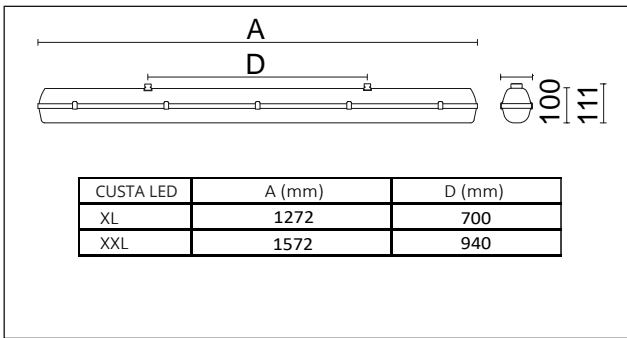

# Custa65 LED

IP65

230V  
50Hz

**LED insats och drivdon i denna armatur skall endast ersättas av tillverkaren, dess serviceagent eller liknande kvalificerad person!**

Installation får endast utföras av auktoriserad person och enligt monteringsanvisningarna. All annan form av installation betraktas som olämplig. Sörj för att monteringsytan är plan för god installation och belysnings- prestanda. Se alltid till att armaturen är urkopplad från elnätet före installationen. Använd inte armaturen om den är skadad eller om dess strömkabel är skadad. Endast fuktig mikrofiberduk får användas vid rengöring. Vi förbehåller oss rätten att göra tekniska förändringar utan förvarning. Armaturen eller delar av den måste återvinnas korrekt.